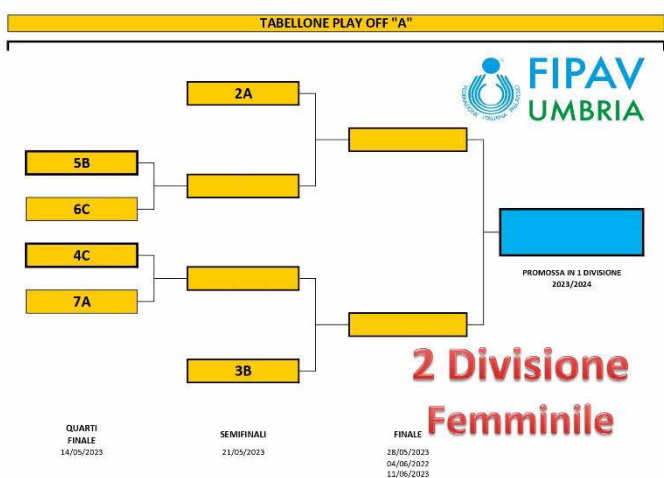

PLAY OFF:

Accedono ai Play Off le squadre classificate dal 2° al 7° posto di ciascun girone della Regular Season.

QUARTI 14 Maggio 2023
SEMIFINALI 21 Maggio 2023
FINALI 28 Maggio – 04 – 11 Giugno 2023

Le 3 vincenti conquistano la Promozione in 1^a Divisione Femm.le 2023/2024

COGR UMBRIA
Daniele Pecetti

FIPAV CR UMBRIA
Agostino Benedetti

FIPAV CR UMBRIA
Il Presidente
Giuseppe Lomurno