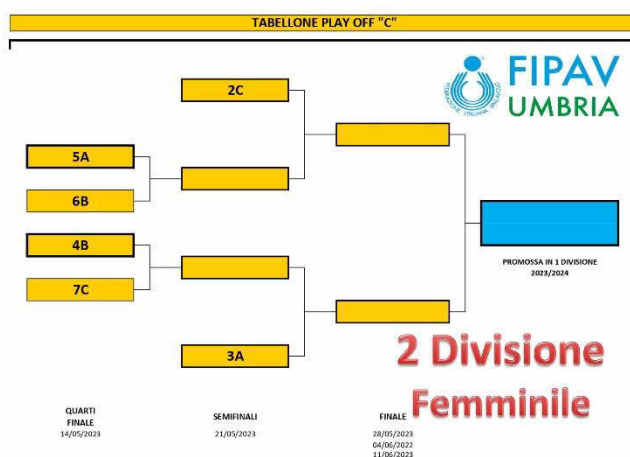

PLAY OFF:

Accedono ai Play Off le squadre classificate dal 2° al 7° posto di ciascun girone della Regular Season.

QUARTI 14 Maggio 2023
SEMIFINALI 21 Maggio 2023
FINALI 28 Maggio – 04 – 11 Giugno 2023

Le 3 vincenti conquistano la Promozione in 1^a Divisione Femm.le 2023/2024

COGR UMBRIA
Daniele Pecetti

FIPAV CR UMBRIA
Agostino Benedetti

FIPAV CR UMBRIA
Il Presidente
Giuseppe Lomurno