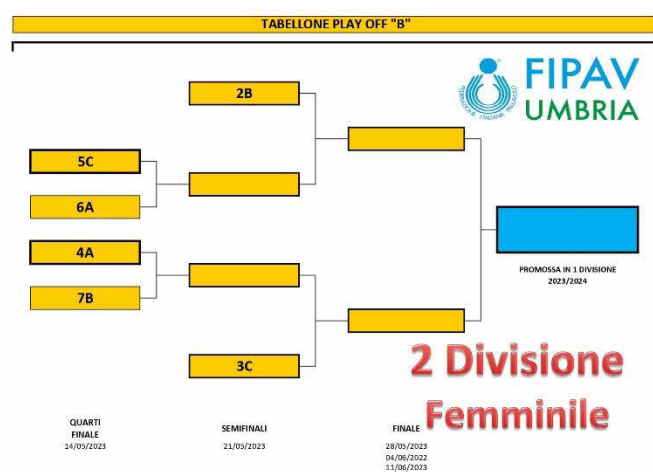

PLAY OFF:

Accedono ai Play Off le squadre classificate dal 2° al 7° posto di ciascun girone della Regular Season.

QUARTI 14 Maggio 2023
SEMIFINALI 21 Maggio 2023
FINALI 28 Maggio – 04 – 11 Giugno 2023

Le 3 vincenti conquistano la Promozione in 1^a Divisione Femm.le 2023/2024

COGR UMBRIA
Daniele Pecetti

FIPAV CR UMBRIA
Agostino Benedetti

FIPAV CR UMBRIA
Il Presidente
Giuseppe Lomurno