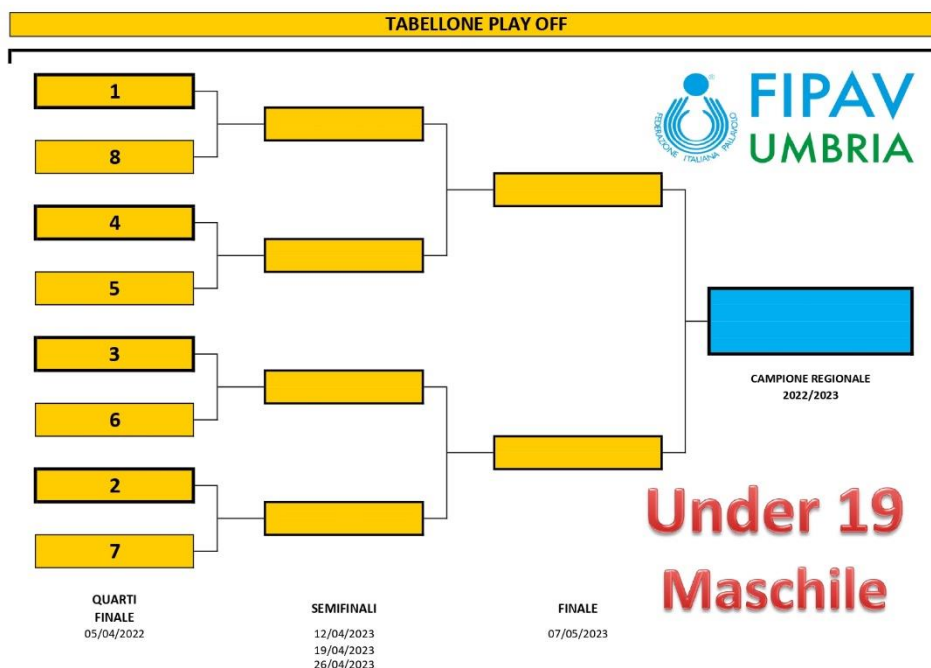

Under 19 MASCHILE

ORGANICO SQUADRE

1	11.055.0127	G.S.D. NEW VOLLEY BORGO SANSEPOLCRO
2	11.055.0149	SIR SAFETY UMBRIA VOLLEY PERUGIA
3	11.055.0224	ASSOCIAZIONE VOLLEY GIOVANILE ASSISI
4	11.055.0236	INTER VOLLEY FOLIGNO ASD
5	11.055.0275	A.S.D. SCHOOL VOLLEY PERUGIA
6	11.055.0285	A.P.D. MONTELUCE
7	11.055.0306	PALLAVOLO SAN GIUSTINO
8	11.055.0323	NUOVA PALLAVOLO SPOLETO ASD
9	11.056.0042	POL. C.L.T. TERNI

REGULAR SEASON: Girone unico all'italiana a 9 squadre con gare di andata e ritorno.

Play off tra le **prime 8** squadre della regular season per determinare la 2 squadre che accederanno alla FINALE REGIONALE UNDER 19 prevista il 07 MAGGIO 2023

DATA INIZIO: 07/11/2022

DATA FINE: 02/04/2023

PAUSE CAMPIONATO: 25/12/2022 – 01/01/2023 – 08/01/2023   Natale
09/04/2023   Pasqua

PLAY OFF: QUARTI   5 Aprile 2023
SEMIFINALI   12 – 19 – 26 Aprile
FINALE REGIONALE   DOMENICA 7 MAGGIO 2023

La squadra vincente
accede di diritto alla
**FINALE NAZIONALE
UNDER 19
MASCHILE**
che si disputerà, in luogo
da stabilire, dal
**22 al 28 MAGGIO
2023**