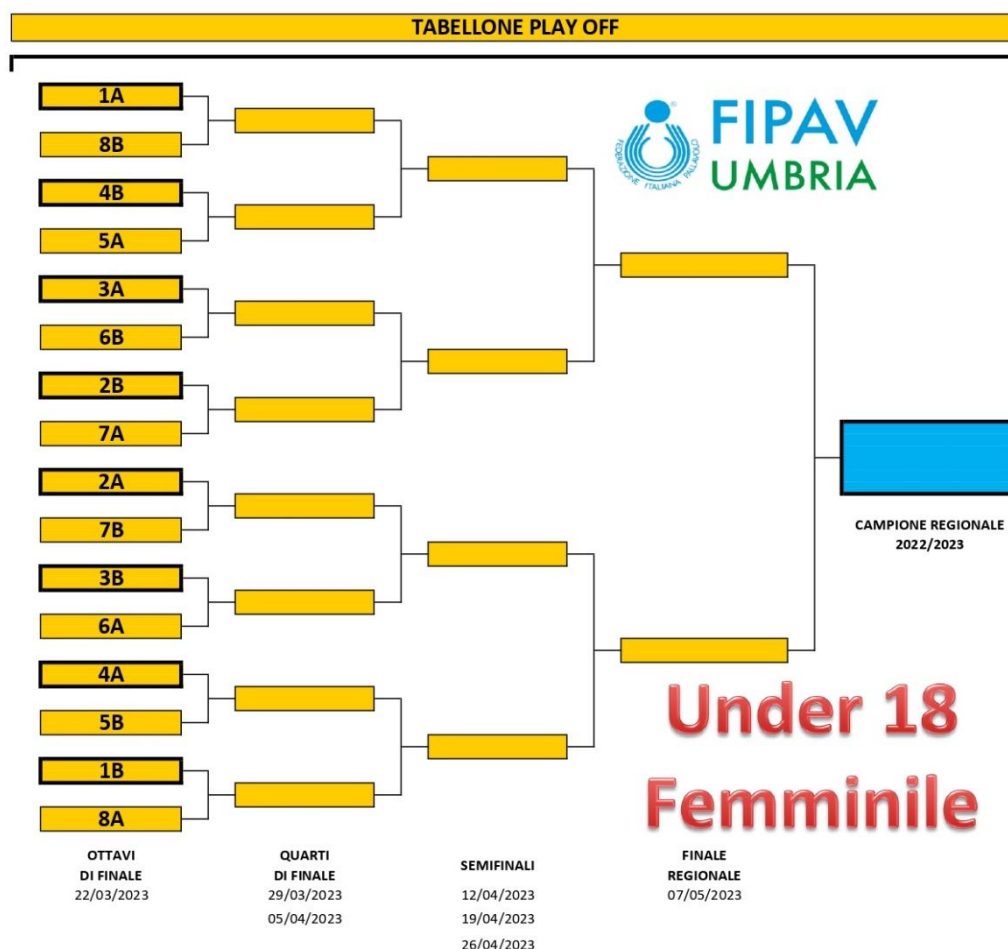

Si qualificano ai Play off le **prime 8** squadre della regular season di ciascun girone per determinare la 2 squadre che accederanno alla FINALE REGIONALE UNDER 18 FEMMINILE prevista il 07 MAGGIO 2023

DATA INIZIO: 24/10/2022   **DATA FINE:** 19/03/2023

PAUSE CAMPIONATO: 25/12/2022 – 01/01/2023 – 08/01/2023   Natale
09/04/2023   Pasqua

PLAY OFF:

OTTAVI	22 Marzo 2023
QUARTI	29 Marzo – 5 Aprile 2023
SEMIFINALI	12 – 19 – 26 Aprile
FINALE REGIONALE	DOMENICA 7 MAGGIO 2023

La squadra vincente accede di diritto alla

FINALE NAZIONALE UNDER 18 FEMMINILE

che si disputerà, in luogo da stabilire, dal

22 al 28 MAGGIO 2023

COGR UMBRIA
Daniele Pecetti

FIPAV CR UMBRIA
Il Presidente
Giuseppe Lomurno

FIPAV CR UMBRIA
Agostino Benedetti